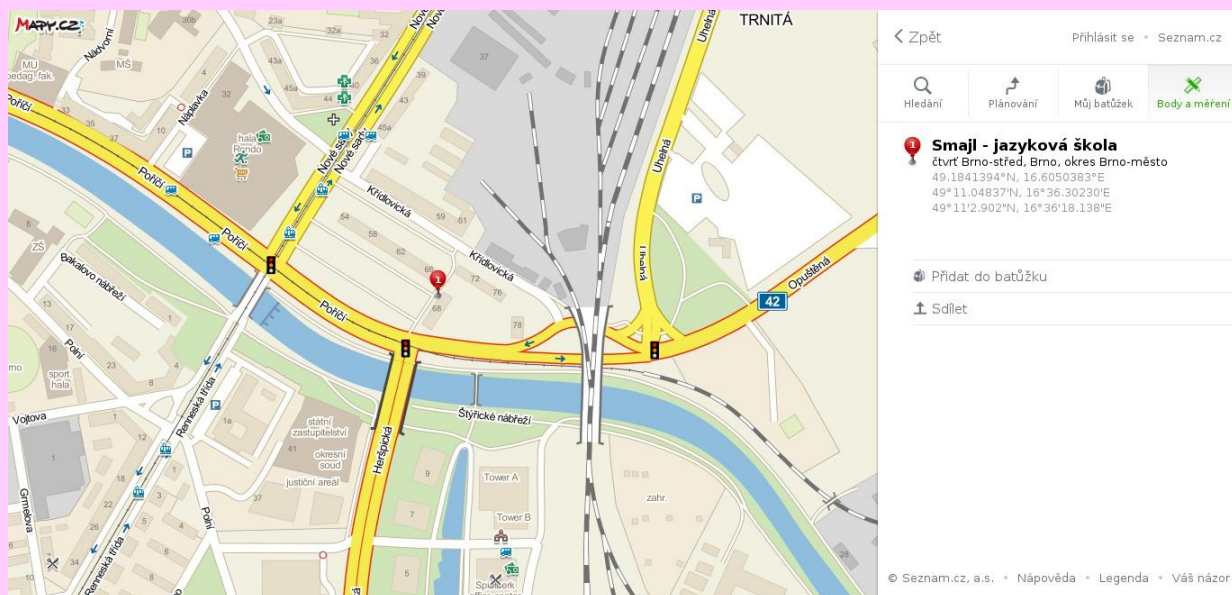

JŠ Smajl – pohodlné parkování ve dvoře i skvělá dostupnost MHD.

Adresa: Křídlovická 68. Dvoupodlažní budova v parku přes tramvajové koleje u Ronda (velmi dobře označena cedulemi Zásilkovny, která tam má provozovnu).

Pohodlné parkování - do dvora vjedete bránou a parkujete, kde se Vám to nejvíc líbí 😊.

Pro pěší snadno dostupné – zastávka Křídlovická (tram č. 8 nebo bus 44, 84).

Jedete-li na výuku na kole, vezměte si s sebou prosím zámek a kolo si zamkněte u mříže u vstupních dveří nebo si své kolo dejte na verandu za okno učebny.

Vstup ke Smajlu je ze zadní části budovy – právě z parkovacího dvora.

Najdete nás v prvním patře: dveře číslo 7 – kancelář a kabinet lektorů, dveře číslo 8 – učebna.